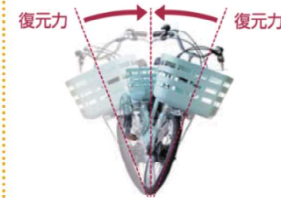

#### 三輪自転車の特徴について

- ・車輪が小さい三輪自転車だけど、機敏に走ります。
- ・大きく見える三輪自転車だけど、車両の幅や長さは二輪の自転車と同じです。
- ・自立して安定性が高い三輪自転車だけど、急ハンドルや急ブレーキによって転倒することもあります。

#### スイング機構について

**スイング式**は、車体の前半分が傾く構造で、二輪車に近い乗車感覚です。  
**固定式**は、車体が傾かない構造で、カーブを走行するときはハンドルだけを曲がる方向に切ってください。